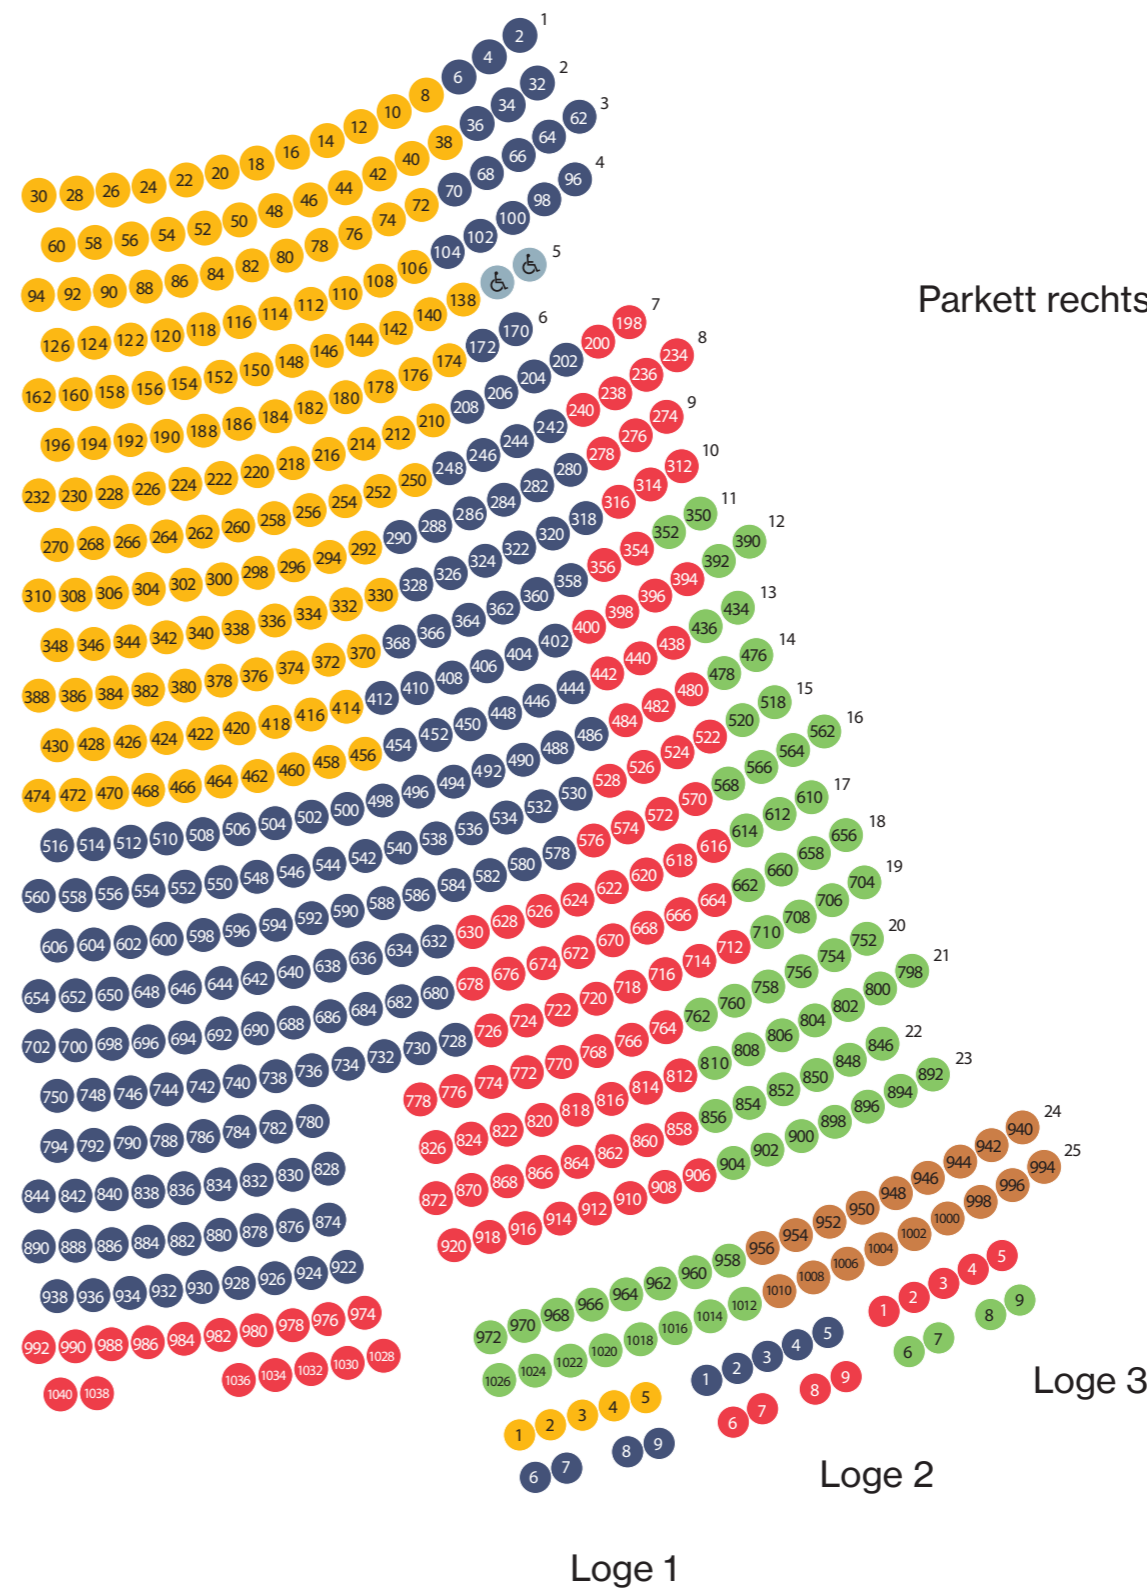

□ Stehplätze
 ● Rollstuhlplätze

Bitte beachten Sie beim Kauf Ihrer Karten, dass die Sicht aus den seitlichen Rängen leicht bis stark eingeschränkt sein kann. Die Unterteilung in einzelne Preiskategorien erfolgt nach der Qualität und Sichtlinie der Plätze. Bei den Akademiekonzerten und Liederabenden gilt teilweise ein geänderter Saalplan.

	I	II	III	IV	V	VI	VII	VIII		I	II	III	IV	V	VI	VII	VIII		I	II	III	IV	V	VI	VII	VIII									
A	30,-	27,-	23,-	18,-	15,-	10,-	7,-	4,-	E	53,-	46,-	40,-	30,-	22,-	15,-	8,-	5,-	I	100,-	88,-	73,-	56,-	40,-	25,-	12,-	9,-	O	218,-	190,-	162,-	130,-	96,-	66,-	18,-	15,-
B	34,-	30,-	25,-	20,-	16,-	11,-	7,-	5,-	F	60,-	53,-	45,-	35,-	25,-	16,-	9,-	6,-	K	132,-	115,-	95,-	74,-	52,-	30,-	14,-	10,-	S	243,-	213,-	183,-	143,-	102,-	67,-	21,-	16,-
C	37,-	33,-	28,-	23,-	18,-	12,-	8,-	5,-	G	70,-	63,-	53,-	40,-	29,-	17,-	10,-	7,-	L	163,-	142,-	117,-	91,-	64,-	39,-	15,-	11,-	T	264,-	230,-	190,-	148,-	104,-	69,-	28,-	20,-
D	45,-	40,-	33,-	27,-	18,-	12,-	8,-	5,-	H	88,-	77,-	63,-	50,-	35,-	23,-	11,-	8,-	M	193,-	168,-	142,-	117,-	90,-	64,-	16,-	14,-	U	293,-	263,-	228,-	183,-	104,-	69,-	28,-	20,-
																										V	343,-	313,-	272,-	213,-	104,-	69,-	28,-	20,-	

PRINZREGENTENTHEATER

Parkett links

Parkett rechts

	I	II	III	IV	V
PH	25,-	17,-	12,-	9,-	7,-
PG	33,-	25,-	17,-	11,-	9,-
PF	40,-	33,-	25,-	16,-	12,-
PEE	48,-	40,-	28,-	19,-	15,-
PE	58,-	48,-	33,-	21,-	18,-

	I	II	III	IV	V
PDD	65,-	52,-	38,-	24,-	20,-
PD	74,-	58,-	43,-	27,-	22,-
PCC	94,-	74,-	48,-	27,-	22,-
PC	104,-	84,-	63,-	37,-	28,-
PA	161,-	125,-	89,-	47,-	35,-
PAA	191,-	152,-	105,-	58,-	42,-

 Rollstuhlplätze

HERKULESSAAL

Podium

Rang links

Rang rechts

- 1
- 2
- 3
- 4
- 5
- 6
- 7
- 8
- 9
- 10
- 11
- 12
- 13
- 14
- 15
- 16
- 17
- 18
- 19
- 20
- 21

- 1
- 2
- 3
- 4
- 5
- 6
- 7
- 8
- 9
- 10
- 11
- 12
- 13
- 14
- 15
- 16
- 17
- 18
- 19
- 20
- 21