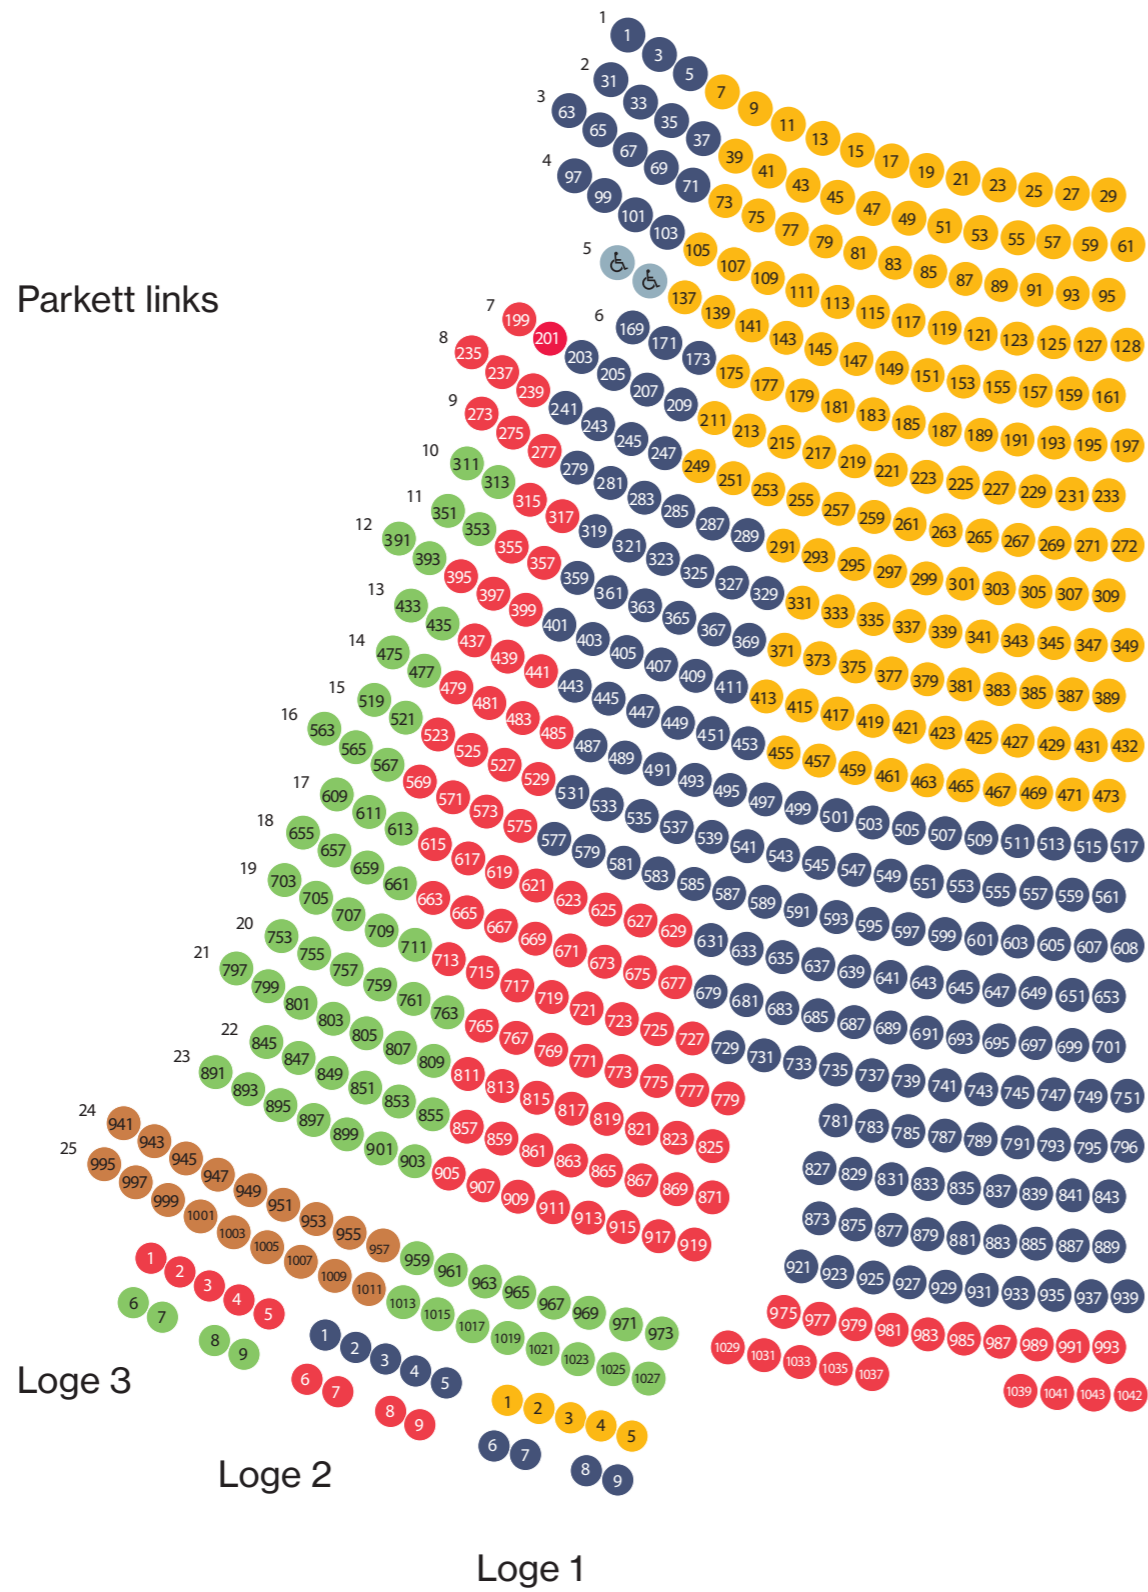

□ Stehplätze
 ● Rollstuhlplätze

Bitte beachten Sie beim Kauf Ihrer Karten, dass die Sicht aus den seitlichen Rängen leicht bis stark eingeschränkt sein kann. Die Unterteilung in einzelne Preiskategorien erfolgt nach der Qualität und Sichtlinie der Plätze. Bei den Akademiekonzerten und Liederabenden gilt teilweise ein geänderter Saalplan.

	I	II	III	IV	V	VI	VII	VIII		I	II	III	IV	V	VI	VII	VIII		I	II	III	IV	V	VI	VII	VIII									
A	30,-	27,-	23,-	18,-	15,-	10,-	7,-	4,-	E	53,-	46,-	40,-	30,-	22,-	15,-	8,-	5,-	I	100,-	88,-	73,-	56,-	40,-	25,-	12,-	9,-	O	218,-	190,-	162,-	130,-	96,-	66,-	18,-	15,-
B	34,-	30,-	25,-	20,-	16,-	11,-	7,-	5,-	F	60,-	53,-	45,-	35,-	25,-	16,-	9,-	6,-	K	132,-	115,-	95,-	74,-	52,-	30,-	14,-	10,-	S	243,-	213,-	183,-	143,-	102,-	67,-	21,-	16,-
C	37,-	33,-	28,-	23,-	18,-	12,-	8,-	5,-	G	70,-	63,-	53,-	40,-	29,-	17,-	10,-	7,-	L	163,-	142,-	117,-	91,-	64,-	39,-	15,-	11,-	T	264,-	230,-	190,-	148,-	104,-	69,-	28,-	20,-
D	45,-	40,-	33,-	27,-	18,-	12,-	8,-	5,-	H	88,-	77,-	63,-	50,-	35,-	23,-	11,-	8,-	M	193,-	168,-	142,-	117,-	90,-	64,-	16,-	14,-	U	293,-	263,-	228,-	183,-	104,-	69,-	28,-	20,-
																										V	343,-	313,-	272,-	213,-	104,-	69,-	28,-	20,-	

PRINZREGENTENTHEATER

Parkett links

Parkett rechts

	I	II	III	IV	V
PH	25,-	17,-	12,-	9,-	7,-
PG	33,-	25,-	17,-	11,-	9,-
PF	40,-	33,-	25,-	16,-	12,-
PEE	48,-	40,-	28,-	19,-	15,-
PE	58,-	48,-	33,-	21,-	18,-

	I	II	III	IV	V
PDD	65,-	52,-	38,-	24,-	20,-
PD	74,-	58,-	43,-	27,-	22,-
PCC	94,-	74,-	48,-	27,-	22,-
PC	104,-	84,-	63,-	37,-	28,-
PA	161,-	125,-	89,-	47,-	35,-
PAA	191,-	152,-	105,-	58,-	42,-

 Rollstuhlplätze

HERKULESSAAL

Podium

Rang links

Rang rechts

- 1
- 2
- 3
- 4
- 5
- 6
- 7
- 8
- 9
- 10
- 11
- 12
- 13
- 14
- 15
- 16
- 17
- 18
- 19
- 20
- 21

- 1
- 2
- 3
- 4
- 5
- 6
- 7
- 8
- 9
- 10
- 11
- 12
- 13
- 14
- 15
- 16
- 17
- 18
- 19
- 20
- 21