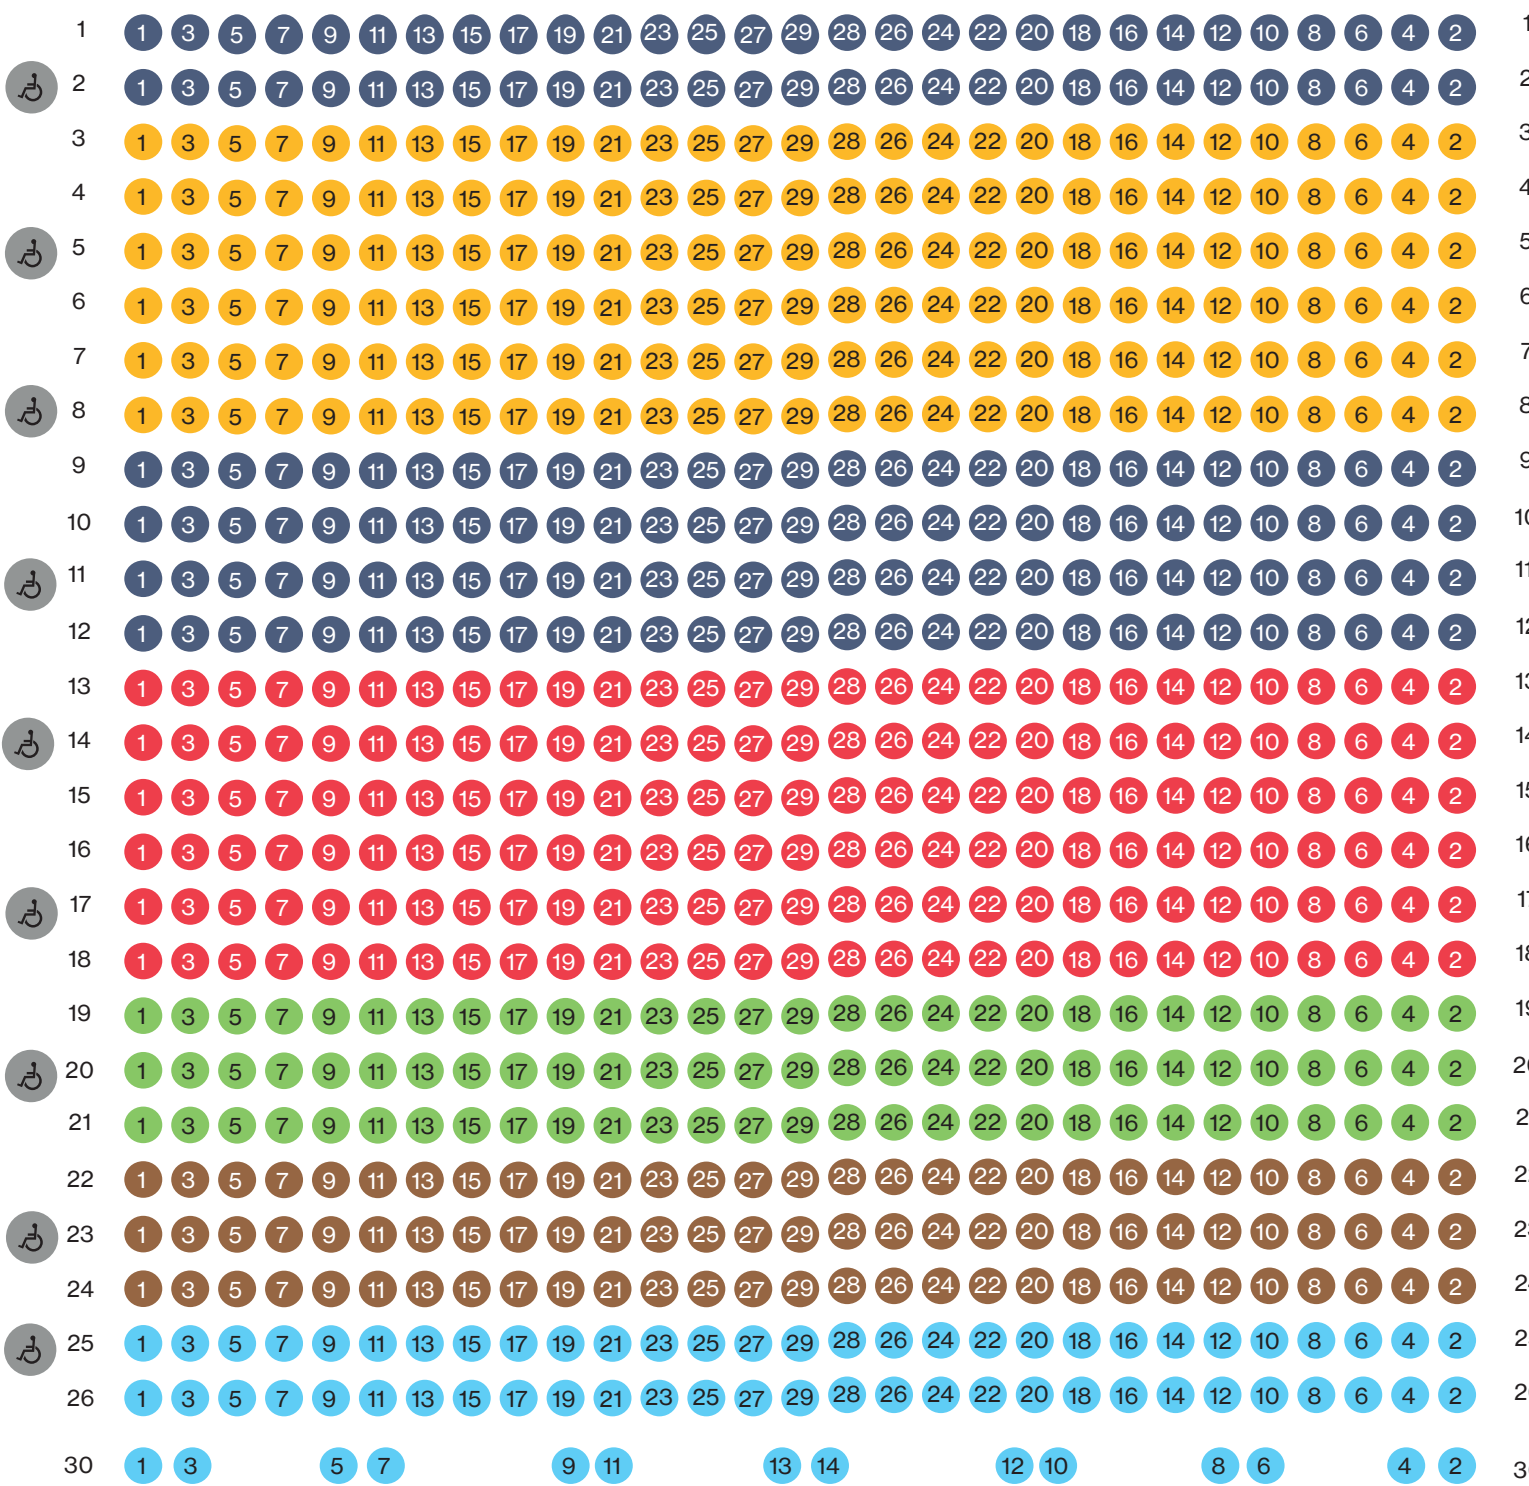

HERKULESSAAL

Podium

Rang links

Rang rechts

- 1
- 2
- 3
- 4
- 5
- 6
- 7
- 8
- 9
- 10
- 11
- 12
- 13
- 14
- 15
- 16
- 17
- 18
- 19
- 20
- 21

- 1
- 2
- 3
- 4
- 5
- 6
- 7
- 8
- 9
- 10
- 11
- 12
- 13
- 14
- 15
- 16
- 17
- 18
- 19
- 20
- 21

- 23
- 24
- 25
- 26
- 27
- 28
- 29
- 30
- 31
- 32
- 33
- 34
- 35
- 36
- 37
- 38
- 39
- 40
- 41
- 42
- 43
- 44
- 45
- 46
- 47
- 48
- 49
- 50
- 51
- 52
- 53
- 54
- 55
- 56
- 57
- 58
- 59
- 60
- 61
- 62
- 63
- 64
- 65

- 23
- 24
- 25
- 26
- 27
- 28
- 29
- 30
- 31
- 32
- 33
- 34
- 35
- 36
- 37
- 38
- 39
- 40
- 41
- 42
- 43
- 44
- 45
- 46
- 47
- 48
- 49
- 50
- 51
- 52
- 53
- 54
- 55
- 56
- 57
- 58
- 59
- 60
- 61
- 62
- 63
- 64
- 65

Parkett links

Parkett rechts