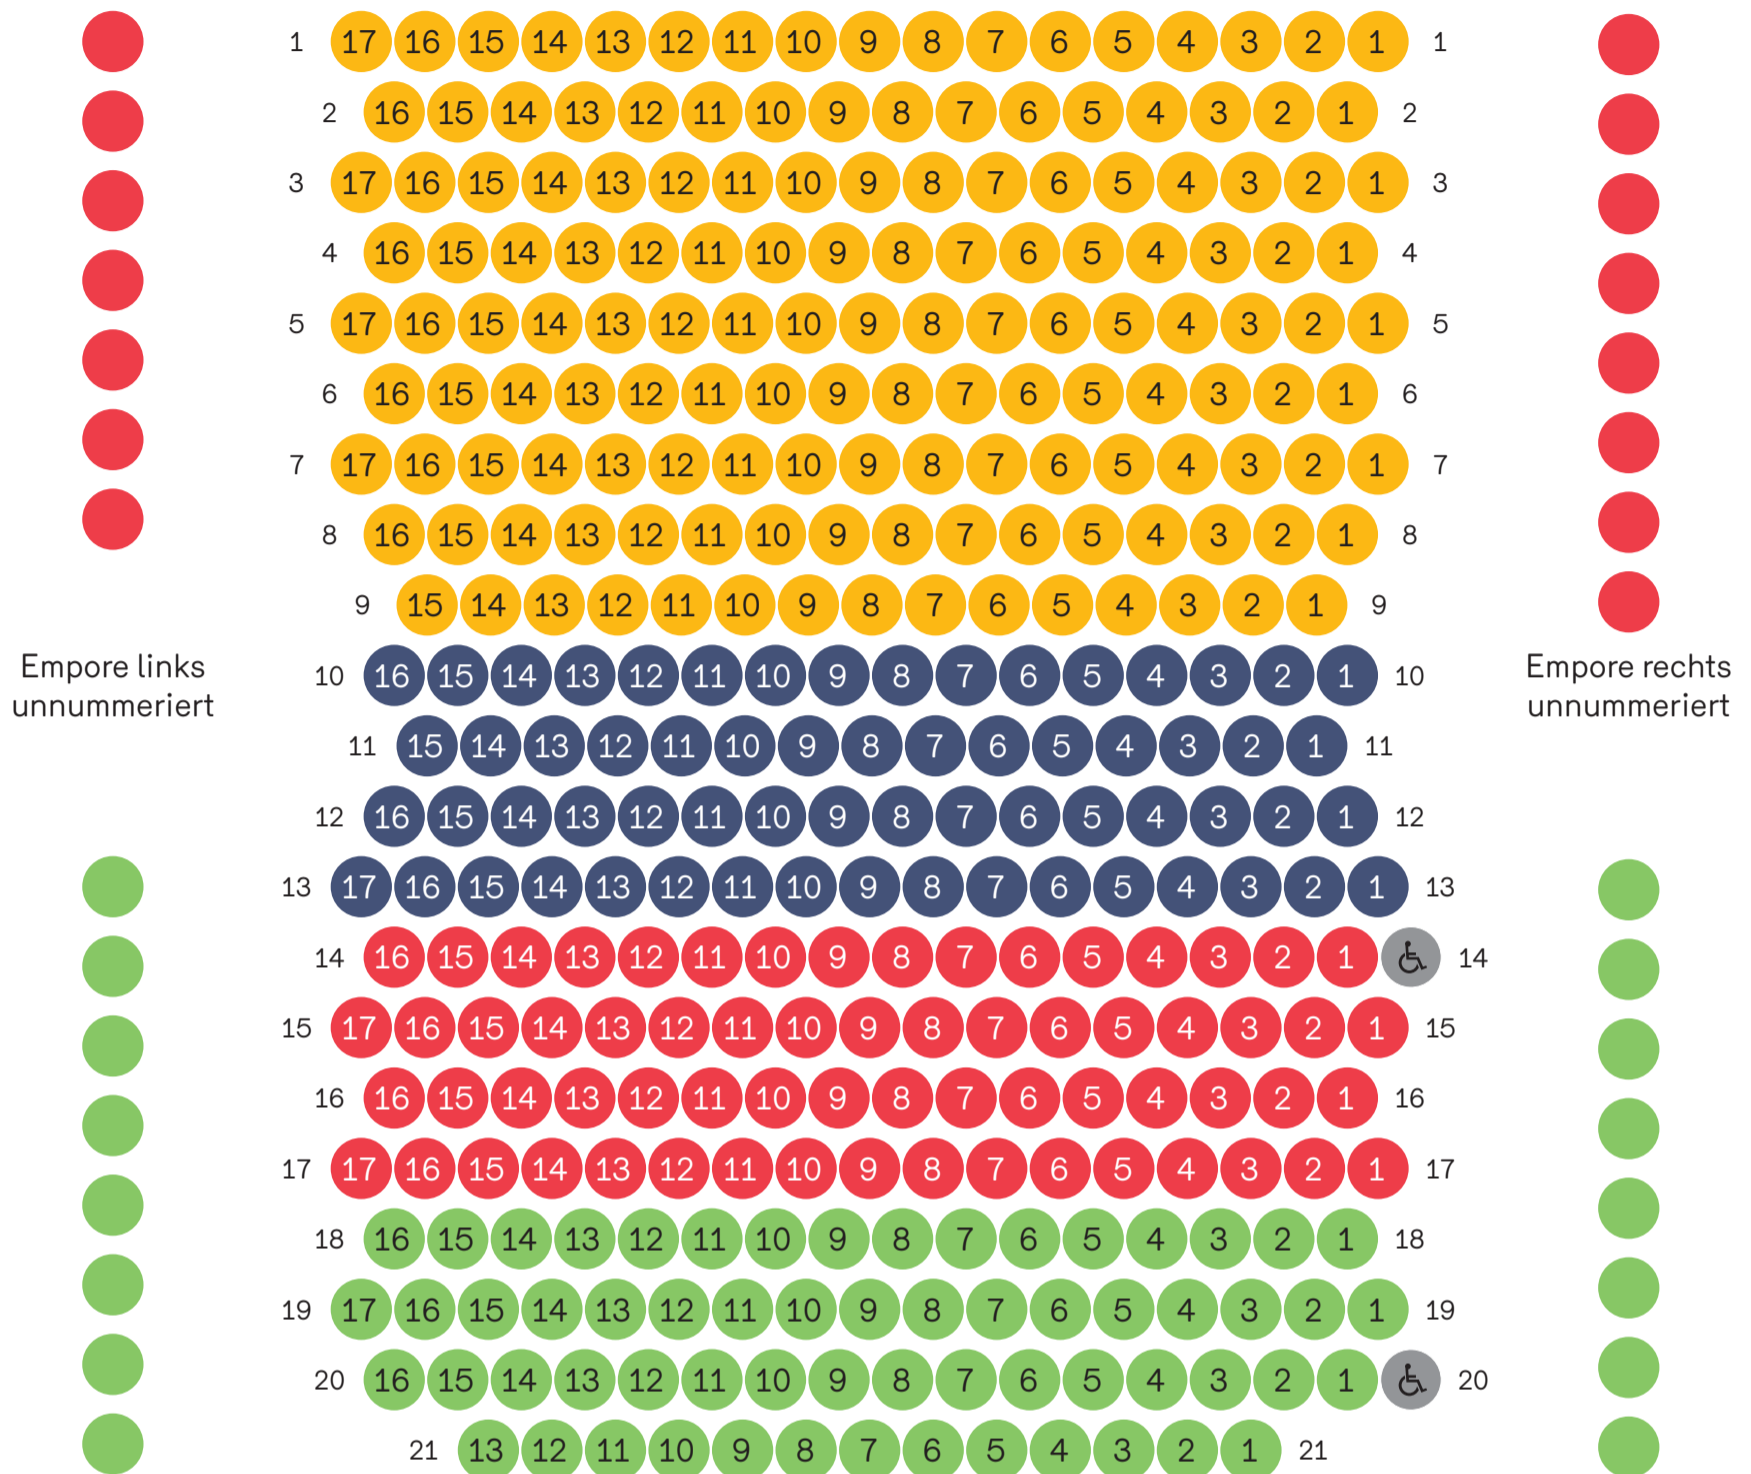

ALLERHEILIGEN HOFKIRCHE

Parkett