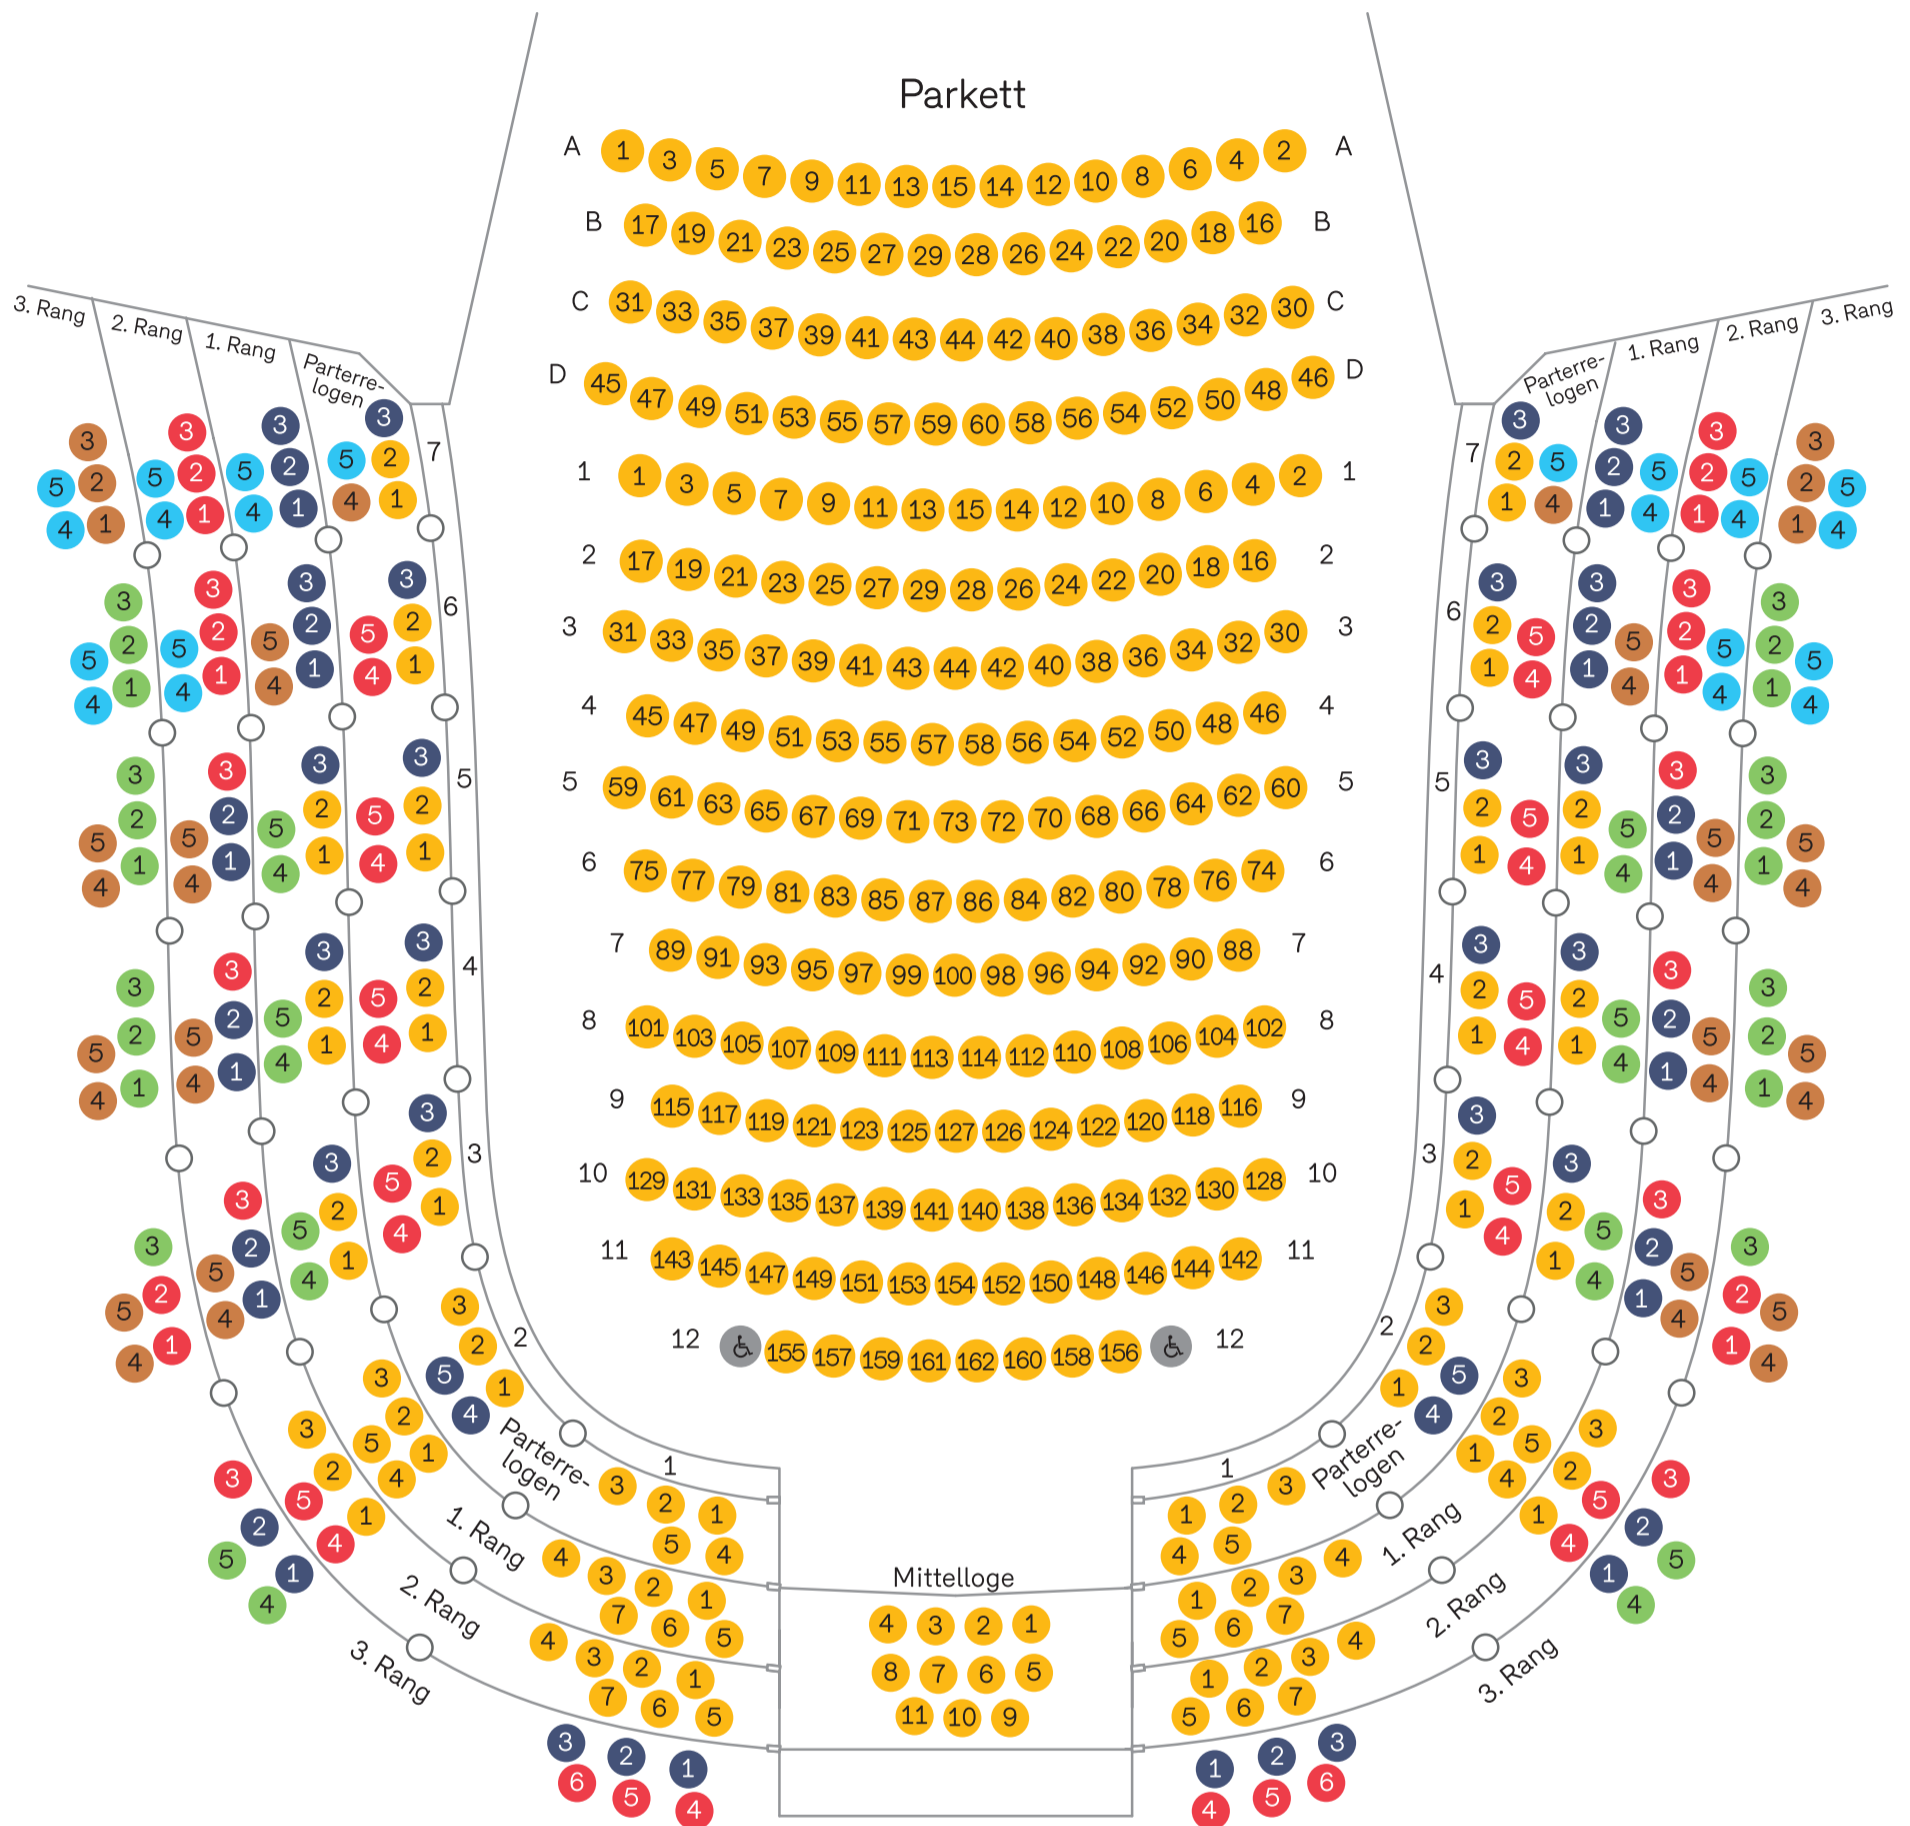

□ Stehplätze
 ● Rollstuhlplätze

Bitte beachten Sie beim Kauf Ihrer Karten, dass die Sicht aus den seitlichen Rängen leicht bis stark eingeschränkt sein kann. Die Unterteilung in einzelne Preiskategorien erfolgt nach der Qualität und Sichtlinie der Plätze. Bei den Akademiekonzerten und Liederabenden gilt teilweise ein geänderter Saalplan.

PRINZREGENTENTHEATER

Parkett links

Parkett rechts

	I	II	III	IV	V
PH	25,-	17,-	12,-	9,-	7,-
PG	33,-	25,-	17,-	11,-	9,-
PF	40,-	33,-	25,-	16,-	12,-
PEE	48,-	40,-	28,-	19,-	15,-
PE	58,-	48,-	33,-	21,-	18,-

	I	II	III	IV	V
PDD	65,-	52,-	38,-	24,-	20,-
PD	74,-	58,-	43,-	27,-	22,-
PCC	94,-	74,-	48,-	27,-	22,-
PC	104,-	84,-	63,-	37,-	28,-
PA	161,-	125,-	89,-	47,-	35,-
PAA	191,-	152,-	105,-	58,-	42,-

Rollstuhlplätze

CUVILLIÉS-THEATER

	I	II	III	IV	V	VI
CB	24,-	20,-	16,-	10,-	8,-	4,-
CD	34,-	30,-	24,-	18,-	12,-	6,-
CE	44,-	40,-	32,-	22,-	14,-	7,-
CEE	55,-	50,-	38,-	24,-	14,-	7,-
CF	65,-	55,-	45,-	26,-	15,-	8,-

 Rollstuhlplätze

HERKULESSAAL

Podium

Rang links

Rang rechts

- 1
- 2
- 3
- 4
- 5
- 6
- 7
- 8
- 9
- 10
- 11
- 12
- 13
- 14
- 15
- 16
- 17
- 18
- 19
- 20
- 21

- 1
- 2
- 3
- 4
- 5
- 6
- 7
- 8
- 9
- 10
- 11
- 12
- 13
- 14
- 15
- 16
- 17
- 18
- 19
- 20
- 21