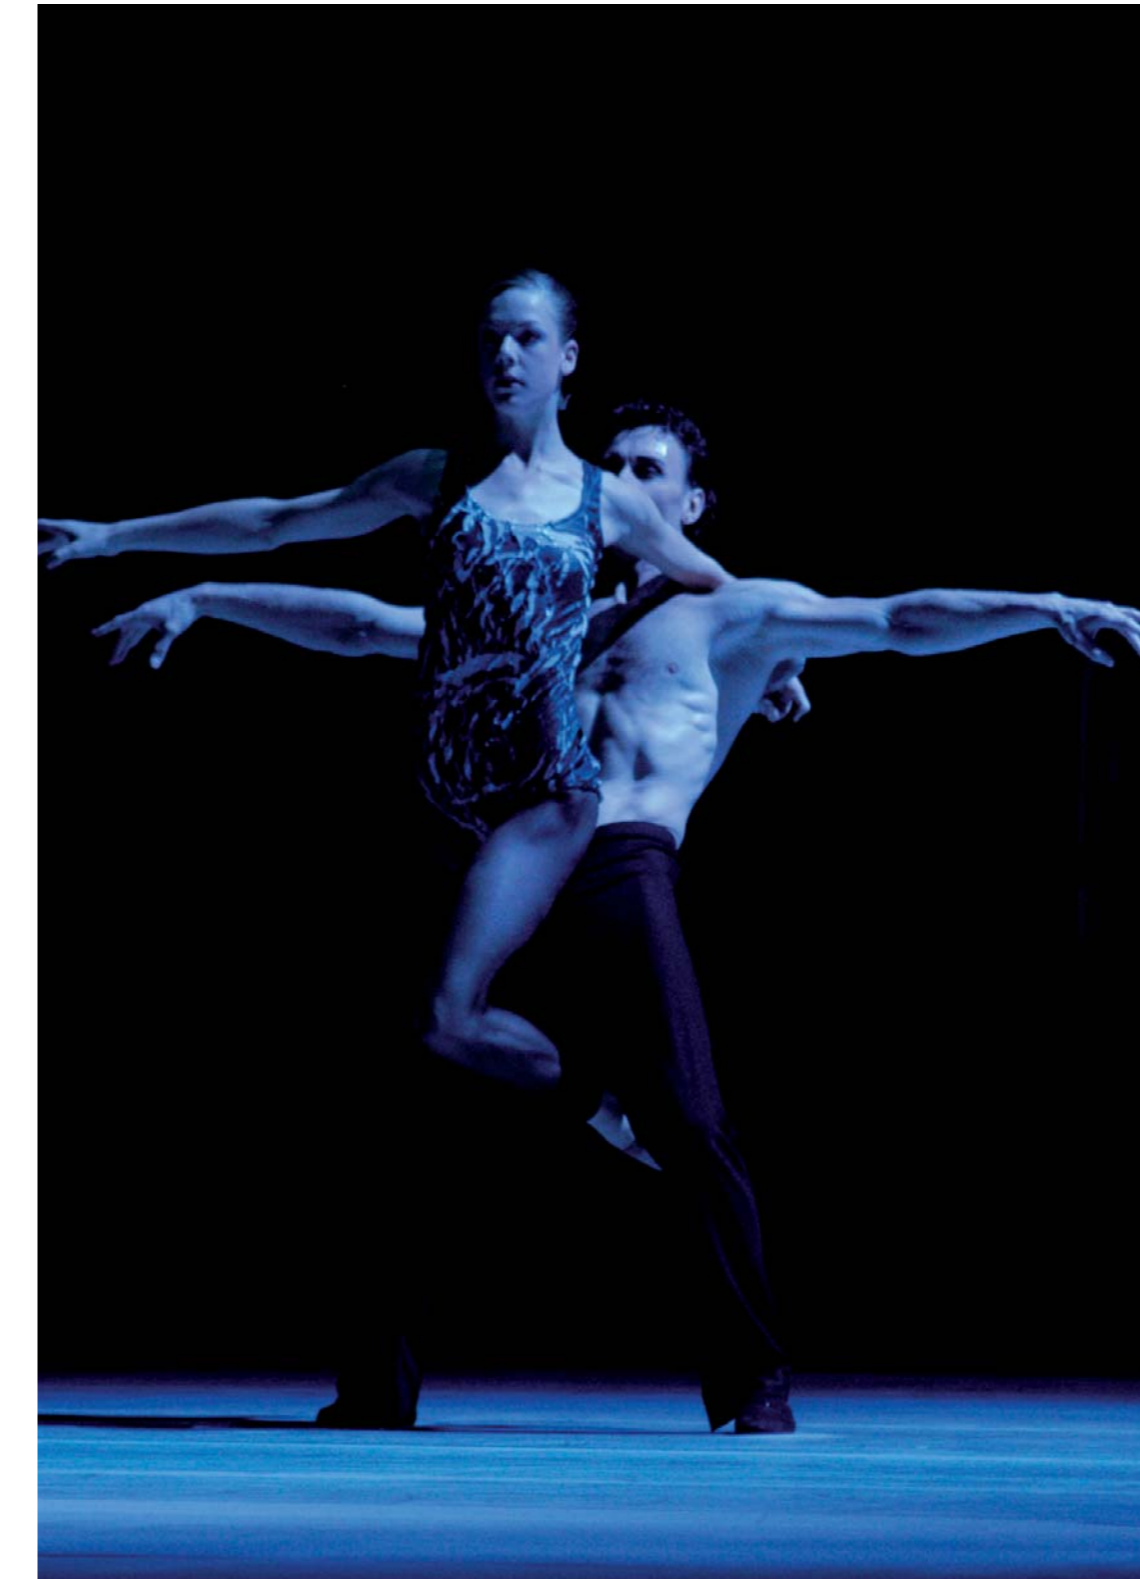

Emma Barrowman, Cyril Pierre