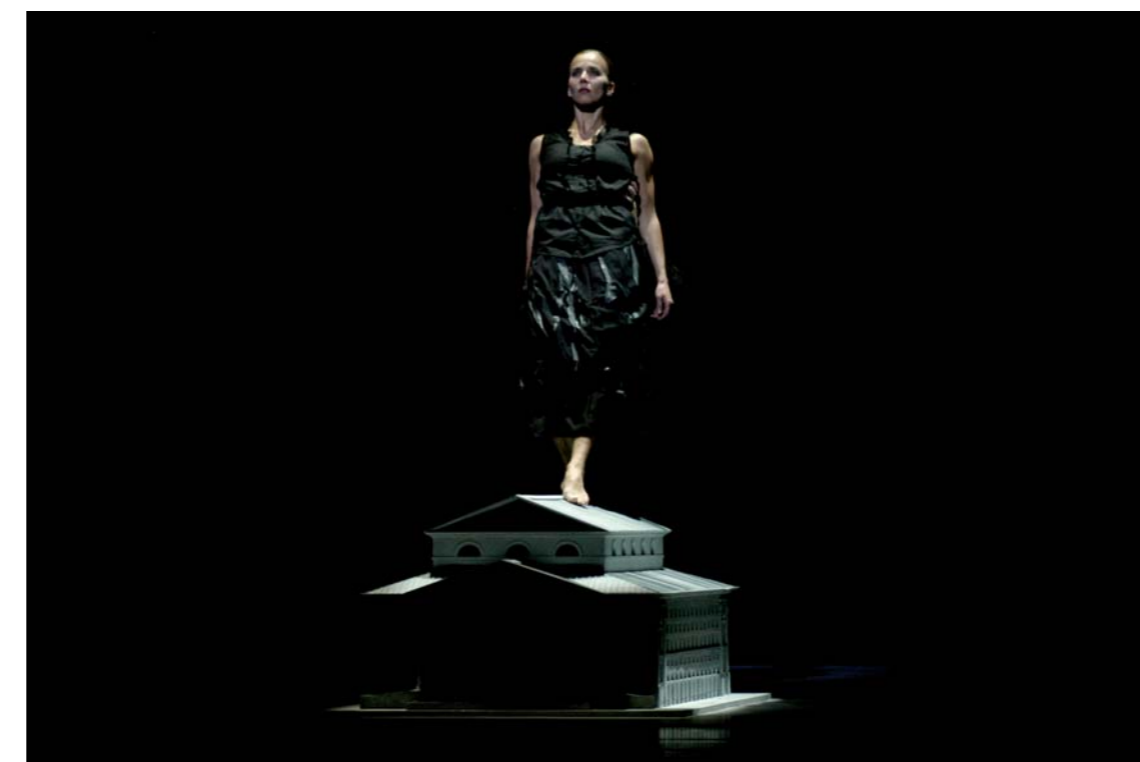

FILM III

Schwarze Seelen

Sofia Rosolini – Zoltan Mano Beke
Caroline Geiger – Ivan Liška

Paradiesvögel

Cyril Pierre – Javier Amo Gonzalez – Ché Daniel
McMahon

Lockvögel

Zuzana Zahradniková – Roberta Fernandes
Ché Daniel McMahon

FILM IV

Zauberhexe

Caroline Geiger – Ivan Liška

Walzer

Séverine Ferrolier – Wladimir Faccioni
Zuzana Zahradniková – Zoltan Mano Beke
Roberta Fernandes – Javier Amo Gonzalez
Stephanie Hancox – Tigran Mikayelyan
Gözde Özgür – Dustin Klein
Emma Barrowman – Nour El Desouki
Sophia Carolina Fernandes – Karen Azatyan
Ché Daniel McMahon

und

Martina Balabanova, Petra Conti, Maira Fontes,
Elena Karpuhina, Sofia Rosolini, Mia Rudic,
Alba Sempere, Isabelle Severs, Daria Sukhorukova,
Ilana Werner

Vittorio Alberton, Andrea Bena, Maxim
Chashchegorov, Léonard Engel, Nikita Korotkov,
Gregory Mislin, Maged Mohamed, Cyril Pierre, Ilia
Sarkisov, Bastiaan-Chris Stoop, Matej Urban

Beginn 19.30 Uhr (13. 6.)/11.00 Uhr (14. 6.)

Gang durch die Unterwelt

In Gruppen lt. Zeitangabe auf der Eintrittskarte

Die Zugvögel auf der Bühne 20.45 Uhr/12.15 Uhr

Ende ca. 22.20 Uhr/13.50 Uhr

Die Restauration der Fa. Käfer ist geöffnet von
18.30 bis 20.45 Uhr

THE LINDE GROUP
Spielzeitpartner 2008/2009

IRÈNE LEJEUNE
Botschafterin des Bayerischen Staatsballetts

Caroline Geiger, Peter Jolesch