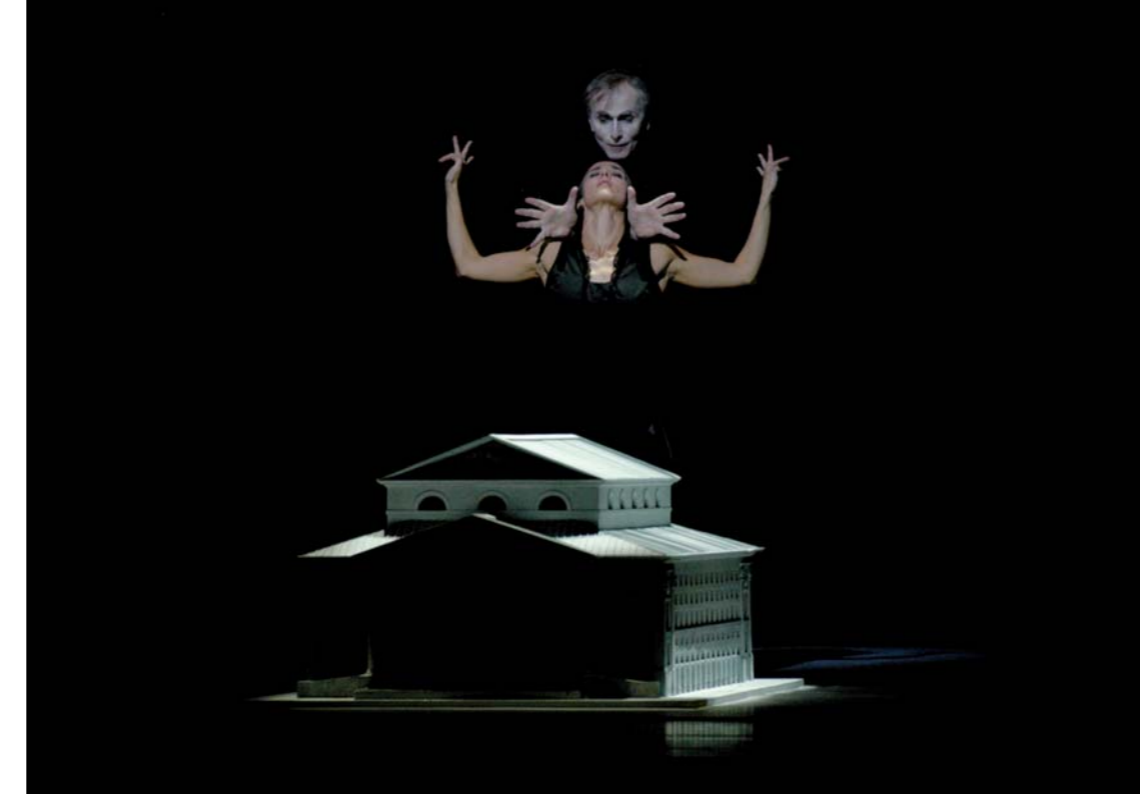

FILM III

Schwarze Seelen

Sofia Rosolini – Zoltan Mano Beke
Caroline Geiger – Ivan Liška

Paradiesvögel

Cyril Pierre – Javier Amo Gonzalez – Ché Daniel
McMahon

Lockvögel

Zuzana Zahradniková – Roberta Fernandes
Ché Daniel McMahon

FILM IV

Zauberhexe

Caroline Geiger – Ivan Liška

Walzer

Séverine Ferrolier – Wladimir Faccioni
Zuzana Zahradniková – Zoltan Mano Beke
Roberta Fernandes – Javier Amo Gonzalez
Stephanie Hancox – Tigran Mikayelyan
Gözde Özgür – Dustin Klein
Emma Barrowman – Nour El Desouki
Sophia Carolina Fernandes – Karen Azatyan
Ché Daniel McMahon

und

Martina Balabanova, Petra Conti, Maira Fontes,
Elena Karpuhina, Sofia Rosolini, Mia Rudic,
Alba Sempere, Isabelle Severs, Daria Sukhorukova,
Ilana Werner

Vittorio Alberton, Andrea Bena, Maxim
Chashchegorov, Léonard Engel, Nikita Korotkov,
Gregory Mislin, Maged Mohamed, Cyril Pierre, Ilia
Sarkisov, Bastiaan-Chris Stoop, Matej Urban

Beginn 19.30 Uhr (13. 6.)/11.00 Uhr (14. 6.)

Gang durch die Unterwelt

In Gruppen lt. Zeitangabe auf der Eintrittskarte

Die Zugvögel auf der Bühne 20.45 Uhr/12.15 Uhr

Ende ca. 22.20 Uhr/13.50 Uhr

Die Restauration der Fa. Käfer ist geöffnet von
18.30 bis 20.45 Uhr

THE LINDE GROUP
Spielzeitpartner 2008/2009

IRÈNE LEJEUNE
Botschafterin des Bayerischen Staatsballetts

Caroline Geiger, Peter Jolesch