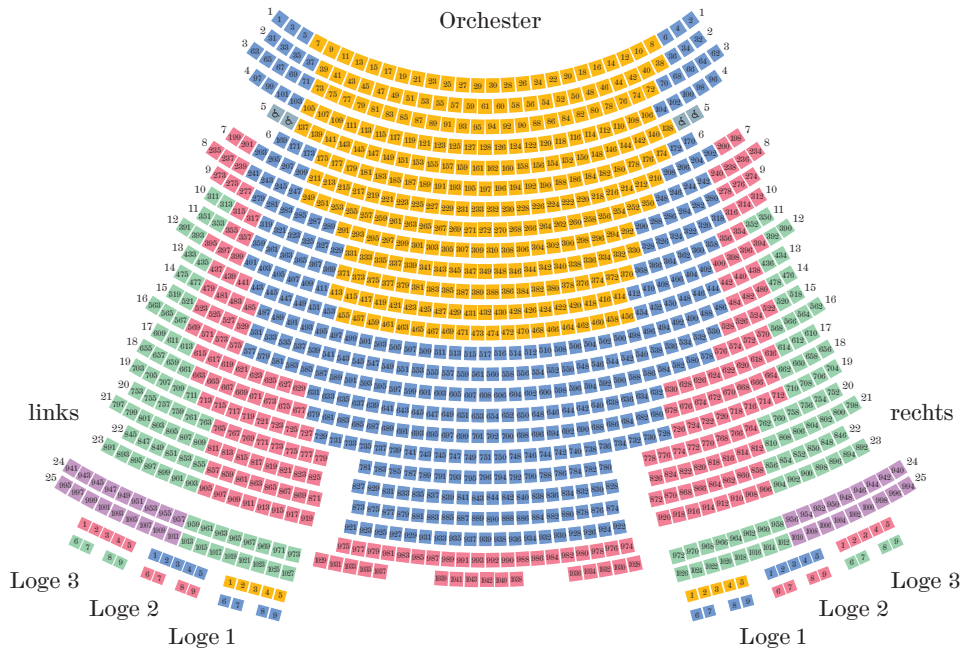

Nationaltheater

Bitte beachten Sie beim Kauf Ihrer Karten, dass die Sicht aus den seitlichen Rängen leicht bis schwer eingeschränkt sein kann. Die Unterteilung in einzelne Preiskategorien erfolgt nach der Qualität und Sichtlinie der Plätze. Bei den Akademiekonzerten gilt teilweise ein geänderter Saalplan.

	I	II	III	IV	V	VI	VII	VIII
A	30,-	27,-	23,-	18,-	15,-	10,-	7,-	4,-
B	34,-	30,-	25,-	20,-	16,-	11,-	7,-	5,-
C	37,-	33,-	28,-	23,-	18,-	12,-	8,-	5,-
D	45,-	40,-	33,-	27,-	18,-	12,-	8,-	5,-
E	53,-	46,-	40,-	30,-	22,-	15,-	8,-	5,-
F	60,-	53,-	45,-	35,-	25,-	16,-	9,-	6,-
G	70,-	63,-	53,-	40,-	29,-	17,-	10,-	7,-
H	88,-	77,-	63,-	50,-	35,-	23,-	11,-	8,-

	I	II	III	IV	V	VI	VII	VIII
I	100,-	88,-	73,-	56,-	40,-	25,-	12,-	9,-
K	132,-	115,-	95,-	74,-	52,-	30,-	14,-	10,-
L	163,-	142,-	117,-	91,-	64,-	39,-	15,-	11,-
M	193,-	168,-	142,-	117,-	90,-	64,-	16,-	14,-
S	243,-	213,-	183,-	143,-	102,-	67,-	21,-	16,-
T	264,-	230,-	190,-	148,-	104,-	69,-	28,-	20,-
U	293,-	263,-	228,-	183,-	128,-	75,-	32,-	23,-
V	343,-	313,-	272,-	213,-	154,-	82,-	35,-	25,-

○ Stehplätze
 ☒ Rollstuhlplätze

Prinzregententheater

 Rollstuhlplätze

	I	II	III	IV	V		I	II	III	IV	V
PAA	191,-	152,-	105,-	58,-	42,-	PE	58,-	48,-	33,-	21,-	18,-
PA	161,-	125,-	89,-	47,-	35,-	PEE	48,-	40,-	28,-	19,-	15,-
PB	132,-	104,-	76,-	42,-	32,-	PF	40,-	33,-	25,-	16,-	12,-
PC	104,-	84,-	63,-	37,-	28,-	PG	33,-	25,-	17,-	11,-	9,-
PCC	94,-	74,-	48,-	27,-	22,-	PH	25,-	17,-	12,-	9,-	7,-
PD	74,-	58,-	43,-	27,-	22,-						