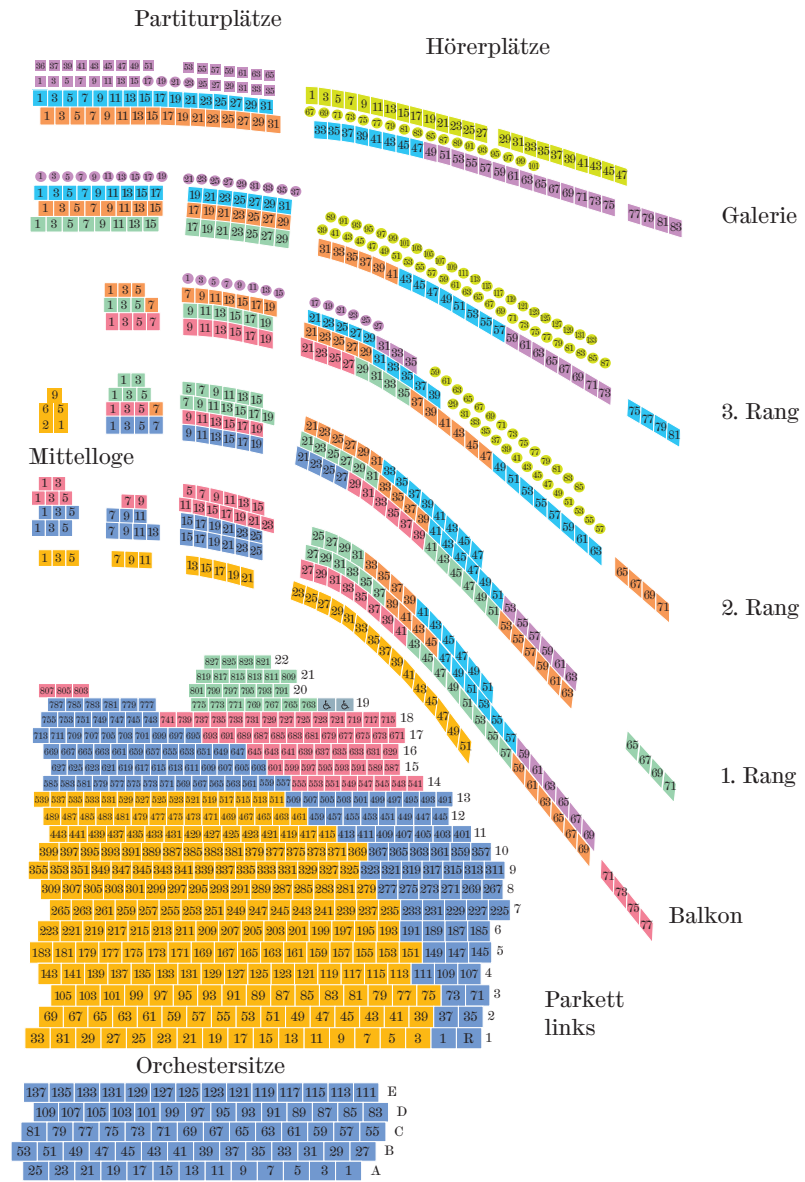

Nationaltheater

Bitte beachten Sie beim Kauf Ihrer Karten, dass die Sicht aus den seitlichen Rängen leicht bis schwer eingeschränkt sein kann. Die Unterteilung in einzelne Preiskategorien erfolgt nach der Qualität und Sichtlinie der Plätze. Bei den Akademiekonzerten gilt teilweise ein geänderter Saalplan.

	I	II	III	IV	V	VI	VII	VIII
A	30,-	27,-	23,-	18,-	15,-	10,-	7,-	4,-
B	34,-	30,-	25,-	20,-	16,-	11,-	7,-	5,-
C	37,-	33,-	28,-	23,-	18,-	12,-	8,-	5,-
D	45,-	40,-	33,-	27,-	18,-	12,-	8,-	5,-
E	53,-	46,-	40,-	30,-	22,-	15,-	8,-	5,-
F	60,-	53,-	45,-	35,-	25,-	16,-	9,-	6,-
G	70,-	63,-	53,-	40,-	29,-	17,-	10,-	7,-
H	88,-	77,-	63,-	50,-	35,-	23,-	11,-	8,-

	I	II	III	IV	V	VI	VII	VIII
I	100,-	88,-	73,-	56,-	40,-	25,-	12,-	9,-
K	132,-	115,-	95,-	74,-	52,-	30,-	14,-	10,-
L	163,-	142,-	117,-	91,-	64,-	39,-	15,-	11,-
M	193,-	168,-	142,-	117,-	90,-	64,-	16,-	14,-
S	243,-	213,-	183,-	143,-	102,-	67,-	21,-	16,-
T	264,-	230,-	190,-	148,-	104,-	69,-	28,-	20,-
U	293,-	263,-	228,-	183,-	128,-	75,-	32,-	23,-
V	343,-	313,-	272,-	213,-	154,-	82,-	35,-	25,-

○ Stehplätze
 ☒ Rollstuhlplätze

Prinzregententheater

 Rollstuhlplätze

	I	II	III	IV	V		I	II	III	IV	V
PAA	191,-	152,-	105,-	58,-	42,-	PE	58,-	48,-	33,-	21,-	18,-
PA	161,-	125,-	89,-	47,-	35,-	PEE	48,-	40,-	28,-	19,-	15,-
PB	132,-	104,-	76,-	42,-	32,-	PF	40,-	33,-	25,-	16,-	12,-
PC	104,-	84,-	63,-	37,-	28,-	PG	33,-	25,-	17,-	11,-	9,-
PCC	94,-	74,-	48,-	27,-	22,-	PH	25,-	17,-	12,-	9,-	7,-
PD	74,-	58,-	43,-	27,-	22,-						