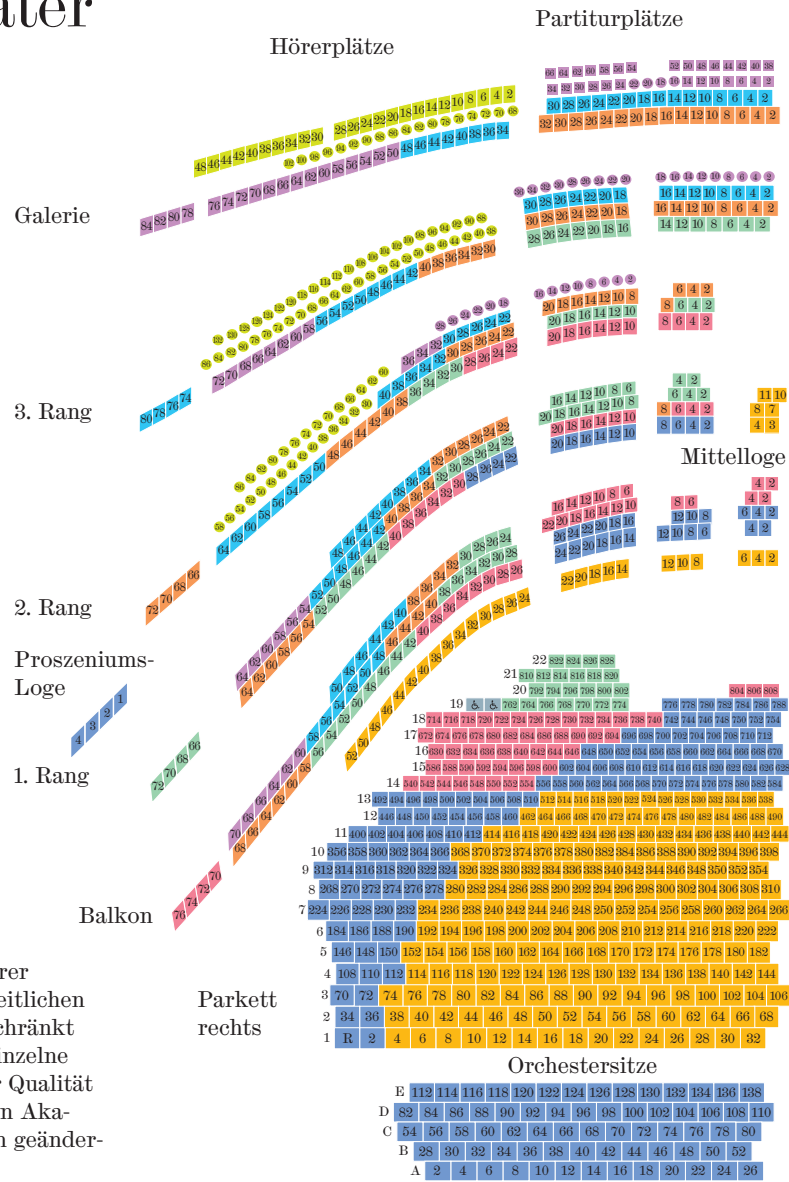

Nationaltheater

Bitte beachten Sie beim Kauf Ihrer Karten, dass die Sicht aus den seitlichen Rängen leicht bis schwer eingeschränkt sein kann. Die Unterteilung in einzelne Preiskategorien erfolgt nach der Qualität und Sichtlinie der Plätze. Bei den Akademiekonzerten gilt teilweise ein geänderter Saalplan.

	I	II	III	IV	V	VI	VII	VIII
A	30,-	27,-	23,-	18,-	15,-	10,-	7,-	4,-
B	34,-	30,-	25,-	20,-	16,-	11,-	7,-	5,-
C	37,-	33,-	28,-	23,-	18,-	12,-	8,-	5,-
D	45,-	40,-	33,-	27,-	18,-	12,-	8,-	5,-
E	53,-	46,-	40,-	30,-	22,-	15,-	8,-	5,-
F	60,-	53,-	45,-	35,-	25,-	16,-	9,-	6,-
G	70,-	63,-	53,-	40,-	29,-	17,-	10,-	7,-
H	88,-	77,-	63,-	50,-	35,-	23,-	11,-	8,-

	I	II	III	IV	V	VI	VII	VIII
I	100,-	88,-	73,-	56,-	40,-	25,-	12,-	9,-
K	132,-	115,-	95,-	74,-	52,-	30,-	14,-	10,-
L	163,-	142,-	117,-	91,-	64,-	39,-	15,-	11,-
M	193,-	168,-	142,-	117,-	90,-	64,-	16,-	14,-
S	243,-	213,-	183,-	143,-	102,-	67,-	21,-	16,-
T	264,-	230,-	190,-	148,-	104,-	69,-	28,-	20,-
U	293,-	263,-	228,-	183,-	128,-	75,-	32,-	23,-
V	343,-	313,-	272,-	213,-	154,-	82,-	35,-	25,-

○ Stehplätze
 ☒ Rollstuhlplätze

Prinzregententheater

 Rollstuhlplätze

	I	II	III	IV	V		I	II	III	IV	V
PAA	191,-	152,-	105,-	58,-	42,-	PE	58,-	48,-	33,-	21,-	18,-
PA	161,-	125,-	89,-	47,-	35,-	PEE	48,-	40,-	28,-	19,-	15,-
PB	132,-	104,-	76,-	42,-	32,-	PF	40,-	33,-	25,-	16,-	12,-
PC	104,-	84,-	63,-	37,-	28,-	PG	33,-	25,-	17,-	11,-	9,-
PCC	94,-	74,-	48,-	27,-	22,-	PH	25,-	17,-	12,-	9,-	7,-
PD	74,-	58,-	43,-	27,-	22,-						