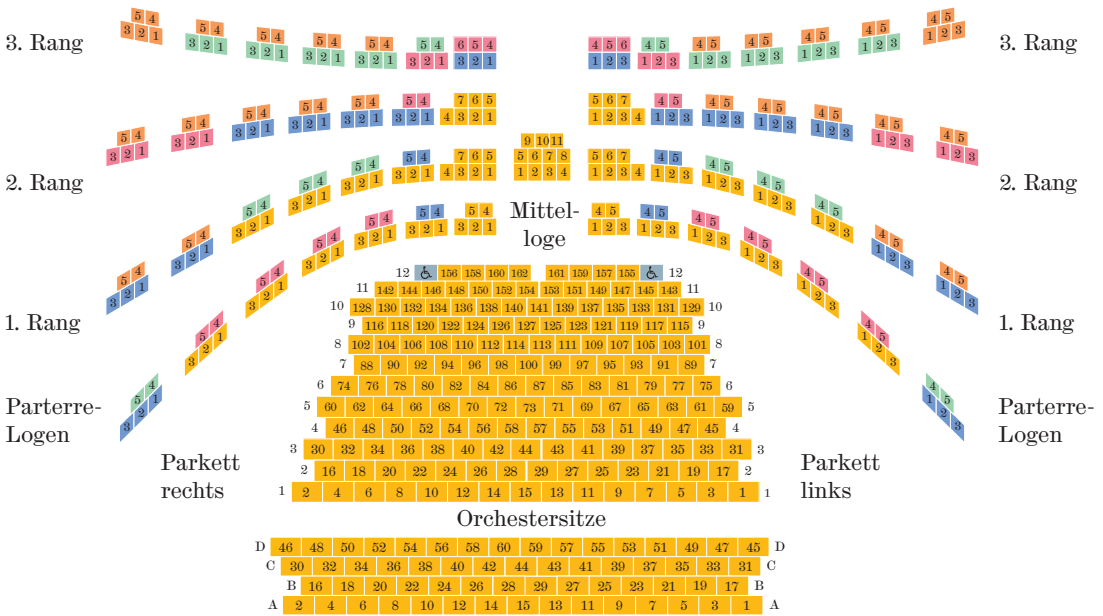

	I	II	III	IV	V	VI	VII	VIII
I	100,-	88,-	73,-	56,-	40,-	25,-	12,-	9,-
K	132,-	115,-	95,-	74,-	52,-	30,-	14,-	10,-
L	163,-	142,-	117,-	91,-	64,-	39,-	15,-	11,-
M	193,-	168,-	142,-	117,-	90,-	64,-	16,-	14,-
S	243,-	213,-	183,-	143,-	102,-	67,-	21,-	16,-
T	264,-	230,-	190,-	148,-	104,-	69,-	28,-	20,-
U	293,-	263,-	228,-	183,-	128,-	75,-	32,-	23,-
V	343,-	313,-	272,-	213,-	154,-	82,-	35,-	25,-

○ Stehplätze
 ☒ Rollstuhlplätze

Prinzregententheater

 Rollstuhlplätze

	I	II	III	IV	V		I	II	III	IV	V
PAA	191,-	152,-	105,-	58,-	42,-	PE	58,-	48,-	33,-	21,-	18,-
PA	161,-	125,-	89,-	47,-	35,-	PEE	48,-	40,-	28,-	19,-	15,-
PB	132,-	104,-	76,-	42,-	32,-	PF	40,-	33,-	25,-	16,-	12,-
PC	104,-	84,-	63,-	37,-	28,-	PG	33,-	25,-	17,-	11,-	9,-
PCC	94,-	74,-	48,-	27,-	22,-	PH	25,-	17,-	12,-	9,-	7,-
PD	74,-	58,-	43,-	27,-	22,-						

Cuvilliés-Theater

Bitte beachten Sie, dass die seitlich platzierten Plätze sichteingeschränkt sind.

♻️ Rollstuhlplätze

	I	II	III	IV	V
CB	24,-	20,-	16,-	10,-	8,-
CD	34,-	30,-	24,-	18,-	12,-
CE	44,-	40,-	32,-	22,-	14,-
CEE	55,-	50,-	38,-	24,-	14,-
CF	65,-	55,-	45,-	26,-	15,-